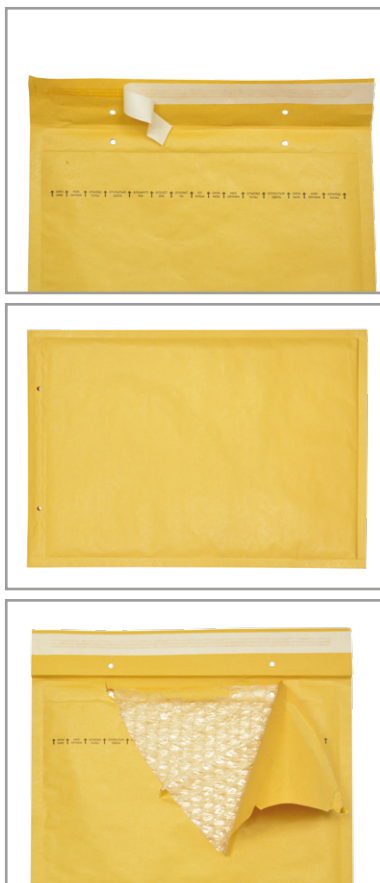

W standardzie