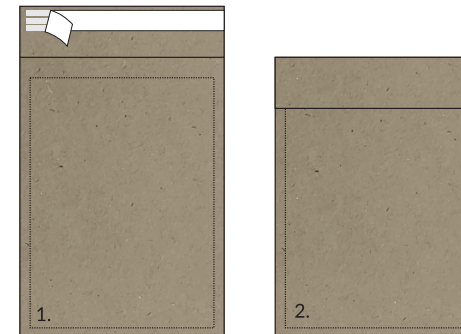

format: E/15
rozmiar wewn.: 22x26,5 cm
rozmiar zewn.: 24x27,5 cm
prosta klapka zamykająca HK: 5 cm
koperty bez dziurek
ilość w kartonie: 100 szt.
ilość na palecie standard: 3 600 szt. (h: 1,85 m)

format: F/16
rozmiar wewn.: 22x34 cm
rozmiar zewn.: 24x35 cm
prosta klapka zamykająca HK: 5 cm
koperty bez dziurek
ilość w kartonie: 100 szt.
ilość na palecie standard: 3 000 szt. (h: 1,95 m)

format: G/17
rozmiar wewn.: 23x34 cm
rozmiar zewn.: 25x35 cm
prosta klapka zamykająca HK: 5 cm
koperty bez dziurek
ilość w kartonie: 100 szt.
ilość na palecie standard: 3 000 szt. (h: 1,95 m)

format: H/18
rozmiar wewn.: 27x36 cm
rozmiar zewn.: 29x37 cm
prosta klapka zamykająca HK: 5 cm
koperty bez dziurek
ilość w kartonie: 100 szt.
ilość na palecie standard: 2 400 szt. (h: 1,95 m)

format: I/19
rozmiar wewn.: 30x44,5 cm
rozmiar zewn.: 32x45,5 cm
prosta klapka zamykająca HK: 5 cm
koperty bez dziurek
ilość w kartonie: 50 szt.
ilość na palecie standard: 1 500 szt. (h: 1,85 m)

format: K/20
rozmiar wewn.: 35x47 cm
rozmiar zewn.: 37x48 cm
prosta klapka zamykająca HK: 5 cm
koperty bez dziurek
ilość w kartonie: 50 szt.
ilość na palecie standard: 1 500 szt. (h: 2,09 m)

format: CD/21
rozmiar wewn.: 18x16,5 cm
rozmiar zewn.: 20x17,5 cm
prosta klapka zamykająca HK: 5 cm
koperty bez dziurek
ilość w kartonie: 100 szt.
ilość na palecie standard: 8 000 szt. (h: 2,00 m)

klapka prosta - koperta bez dziurek na plomby.

Pakujący odkleja pasek HK 1. i zamyka klapkę 2.,
klej trwale zakleja kopertę.